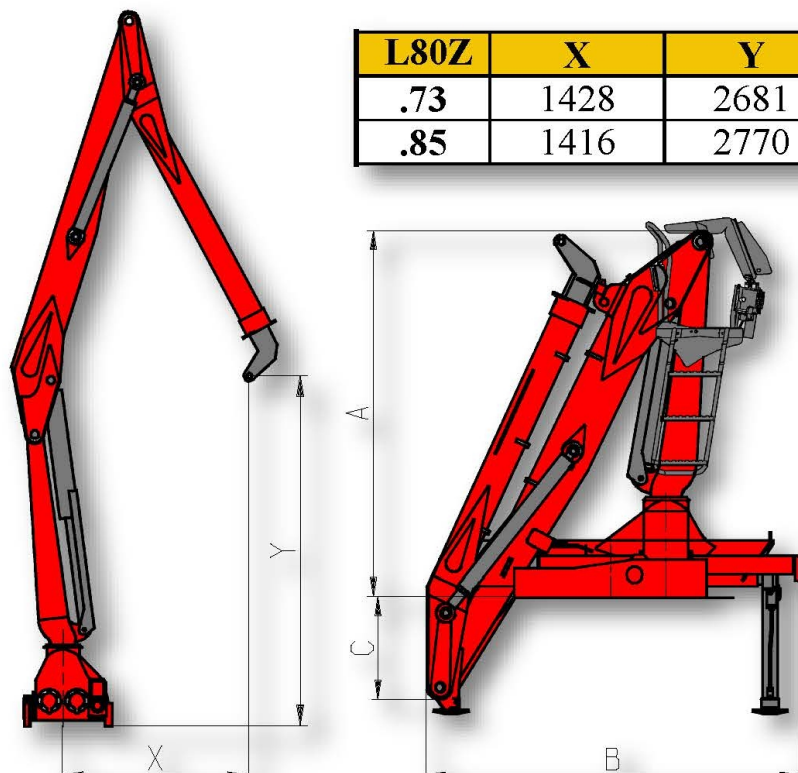

L80Z	X	Y
.73	1428	2681
.85	1416	2770

L80Z	A	B	C
.73	2303	2350	623
.85	2303	2350	623

Tajfun Liv d.o.o.
 Industrijska cesta 2
 6230 Postojna
 Slovenija

T: +386 5 728 38 90
 F: +386 5 728 38 63
 E: info@tajfun-liv.si
www.tajfun-liv.si

		L80Z.73	L80Z.85	Z
Tm	kNm	84	80	
	°	412	412	
Q	l/min	40-60	40-60	
	MPa	23	23	
	mm	7300	8500	
	kNm	24	24	
	mm	1450	2700	
	kg	1790	1970	